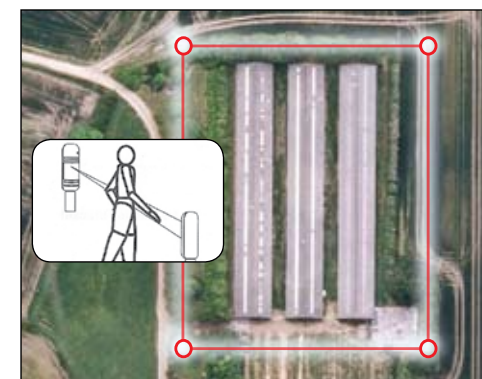

Leveres monteret og testet ... billigere end De tror!

www.ESS-Security.dk